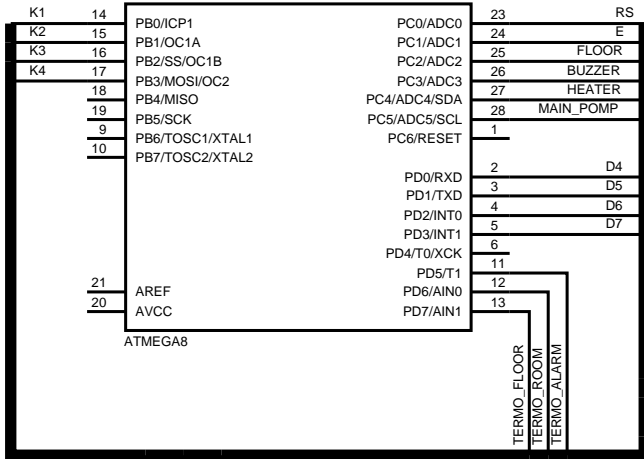

U4

LCD1  
LM016L