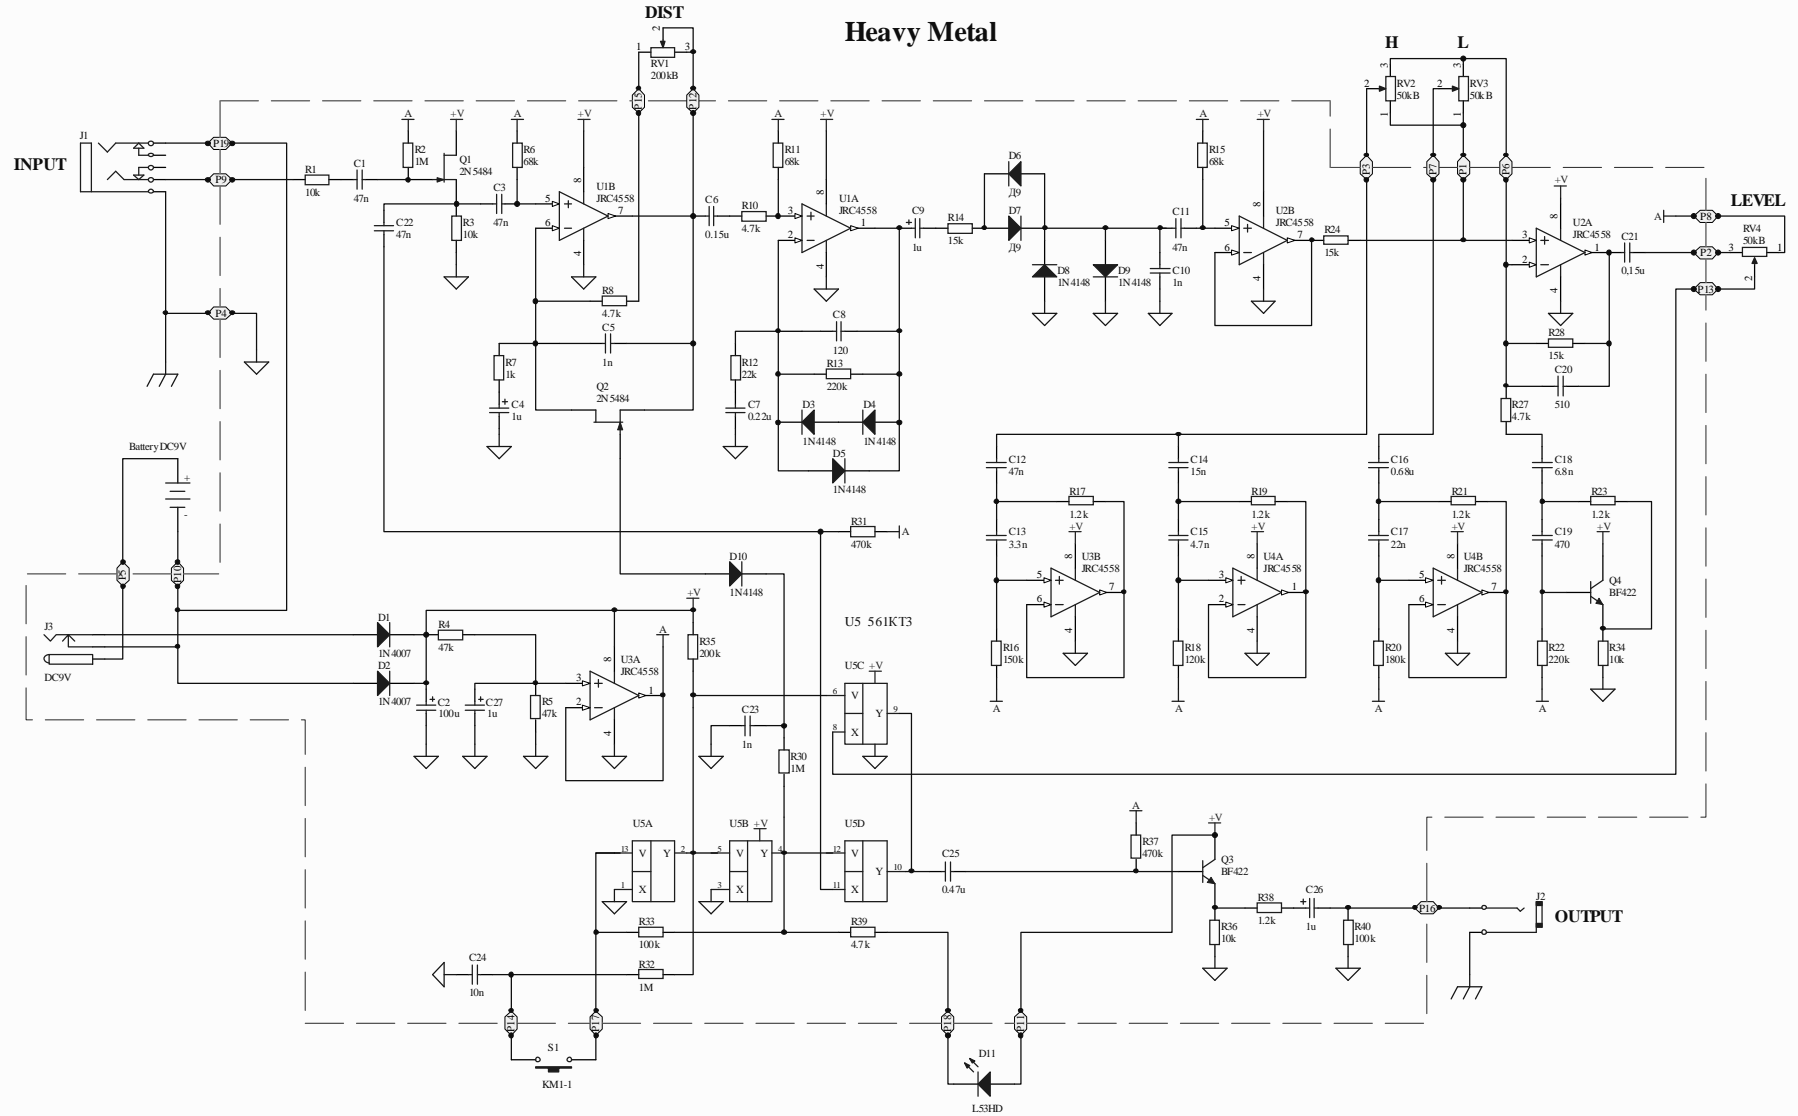

# Heavy Metal

Имя, Инициалы  
 Должность  
 Дата, Время  
 Место, Страна

HM3.00.00.000.33		
Ледаль HM-3		
Схема электрическая принципиальная		
Лист	Масштаб	Масштаб
1		
Yerasov music corp.		