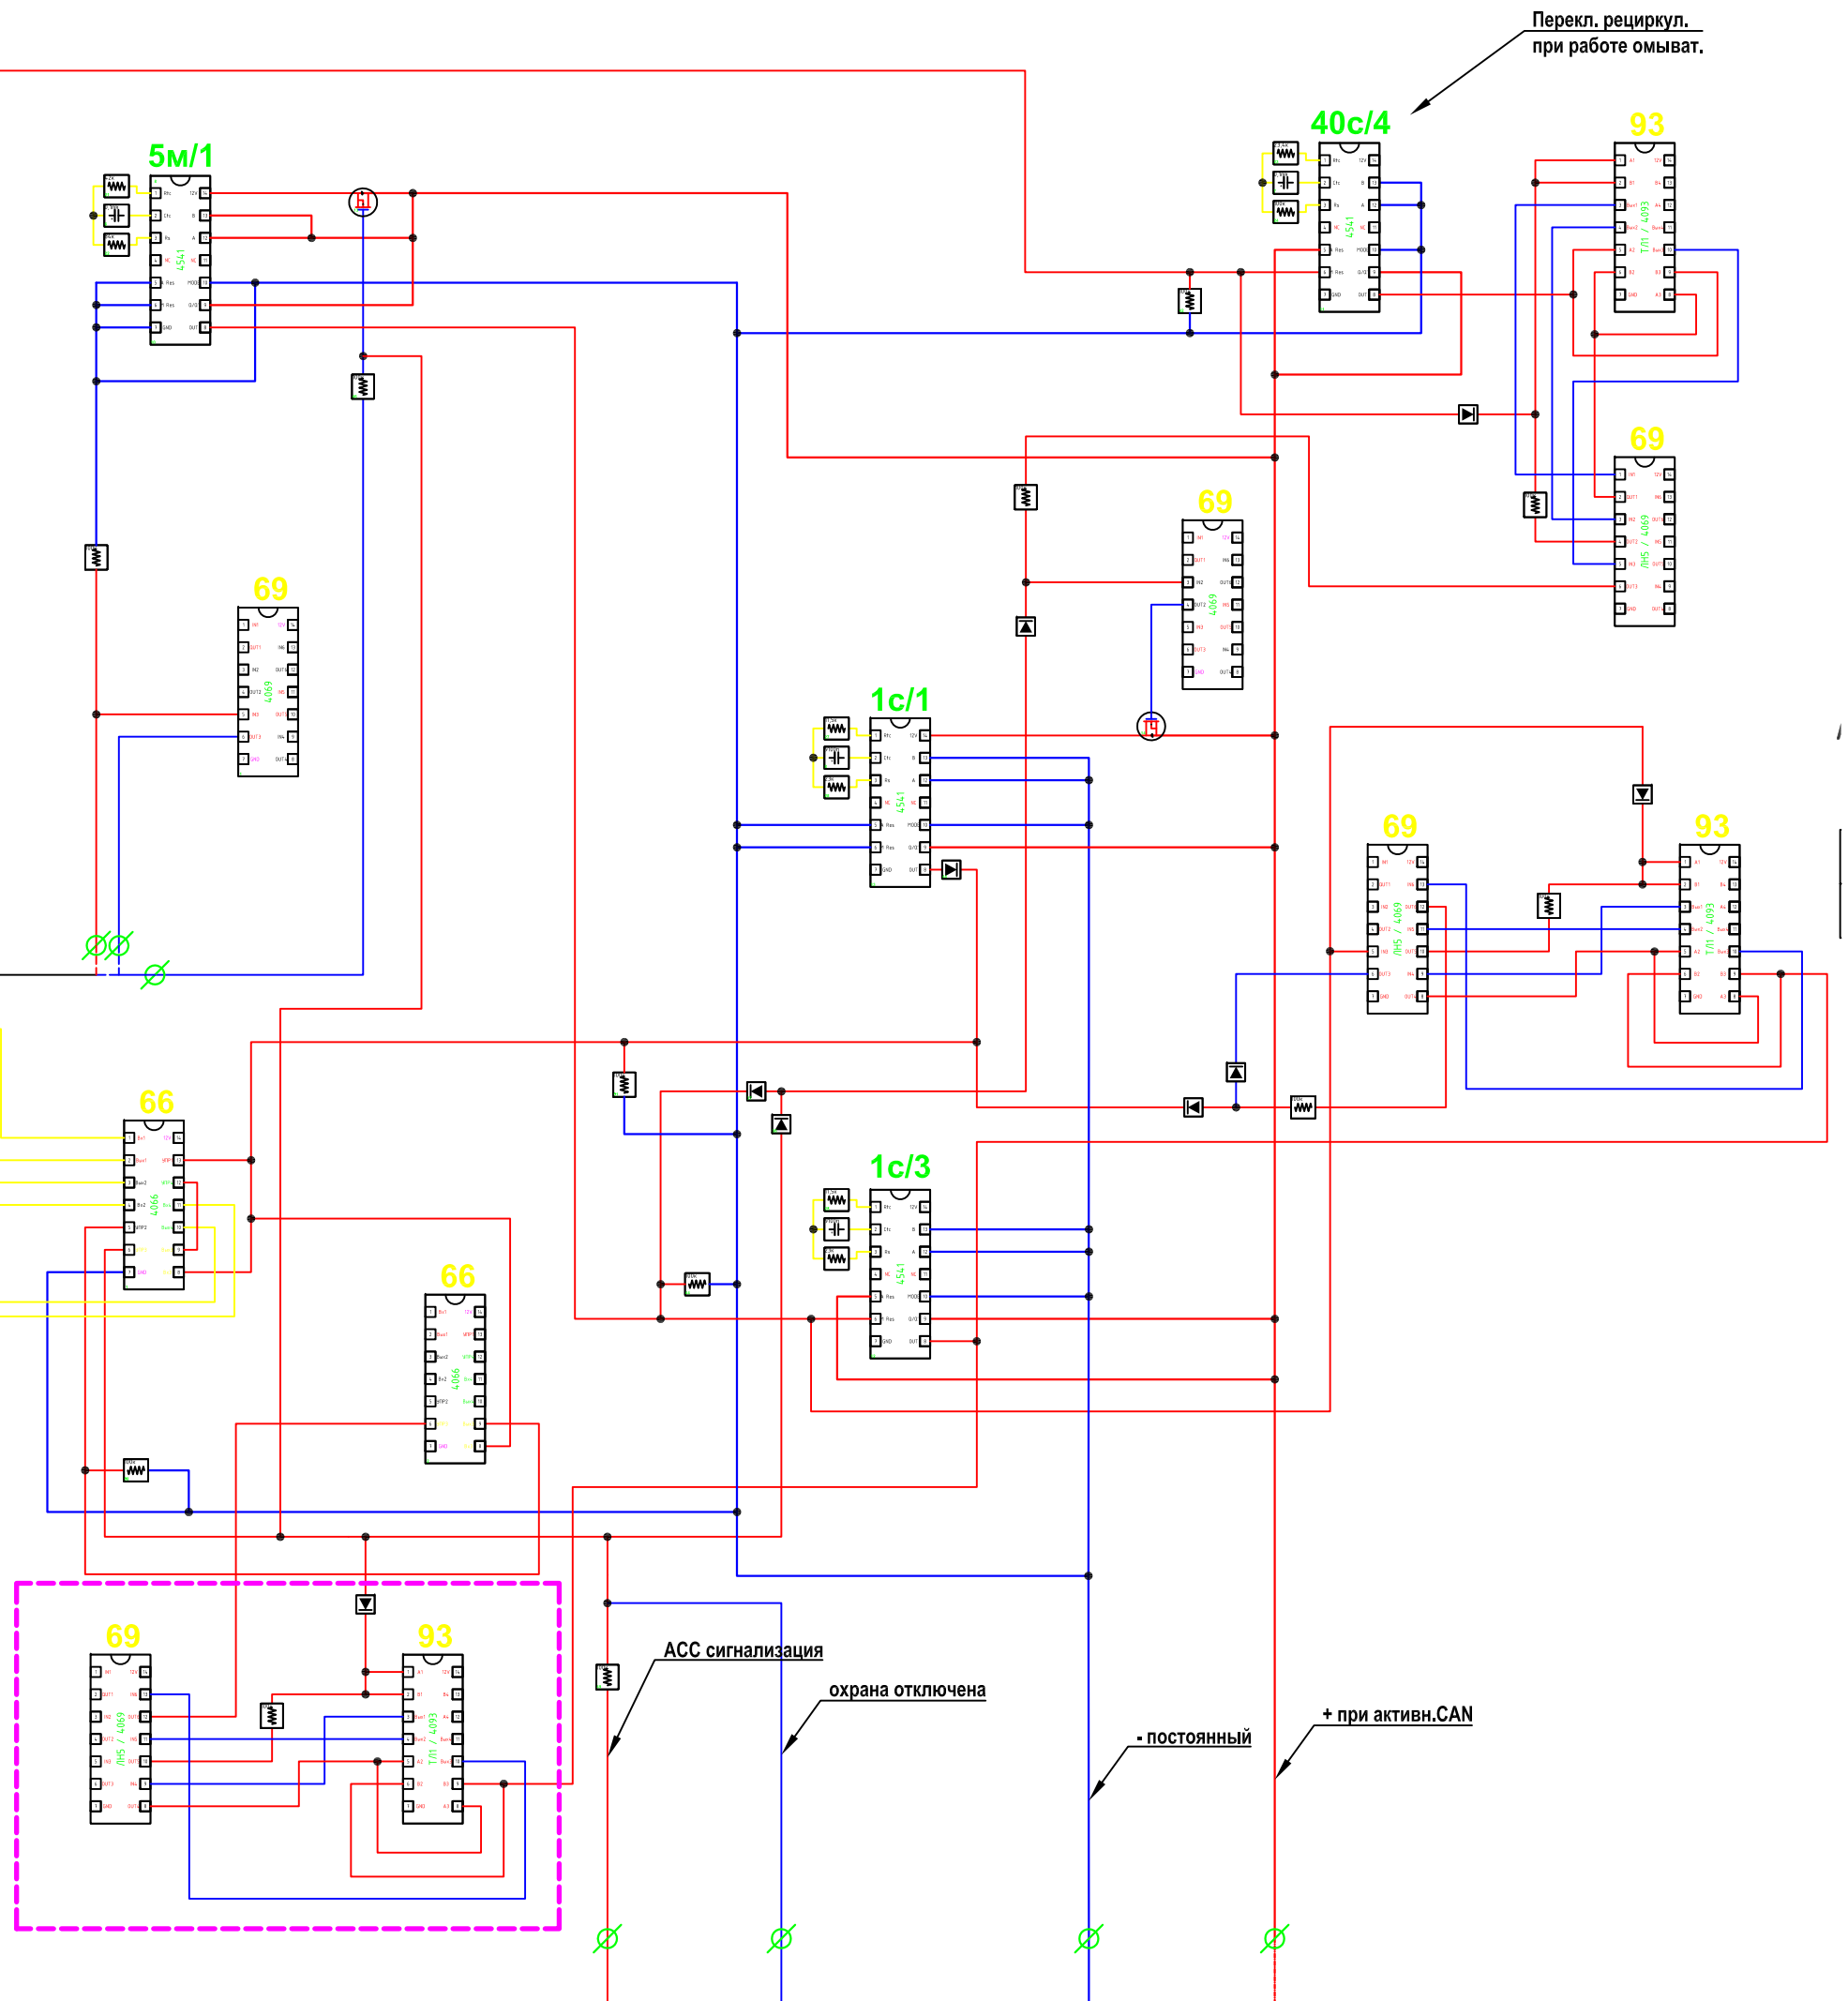

Термостат, +5

Упр. вентил.

Климат  
OPEL

Климат  
OPEL

<	-	Светодиод кн. рецирк.
<	-	Кнопка рециркуляции
>	-	Кнопка рециркуляции
<	-	Кнопка обдува
>	-	Кнопка обдува
<	-	Кнопка обогрева
>	-	Кнопка обогрева
<	-	Светодиод кн. обдува
<	-	Светодиод кн. обогрев.

Перекл. рециркул.  
при работе омыват.

ACC сигнализация

охрана отключена

- постоянный

+ при активн.CAN