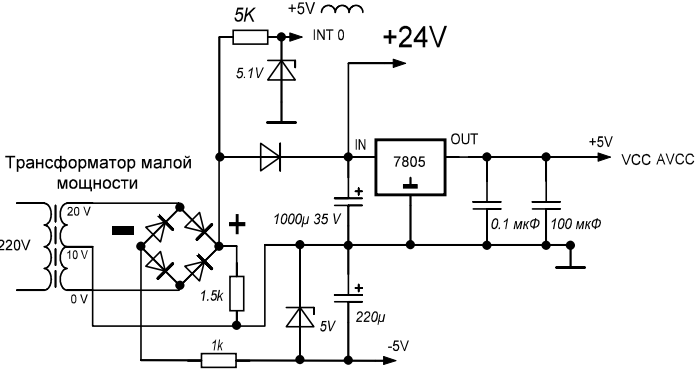

Сигнал для внешнего прерывания

Защитное реле отключения

Компаратор

ЭНКОДЕР

ATMEGA 16L

LCD дисплей

WH0802A-YYH-CT

10k - 20k

+5V