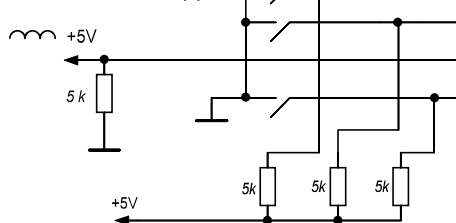

Сигнал для внешнего прерывания

Защитное реле отключения

Компаратор

ЭНКОДЕР

ATMEGA 16L

LCD дисплей

WH0802A-YYH-CT

10k - 20k

+5V