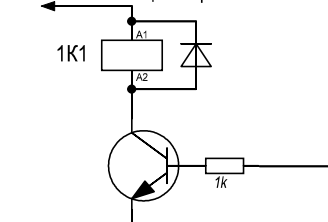

Сигнал для внешнего прерывания

Защитное реле отключения

Компаратор

ЭНКОДЕР

ATMEGA 16L

LCD дисплей

WH0802A-YYH-CT

10k - 20k

+5V