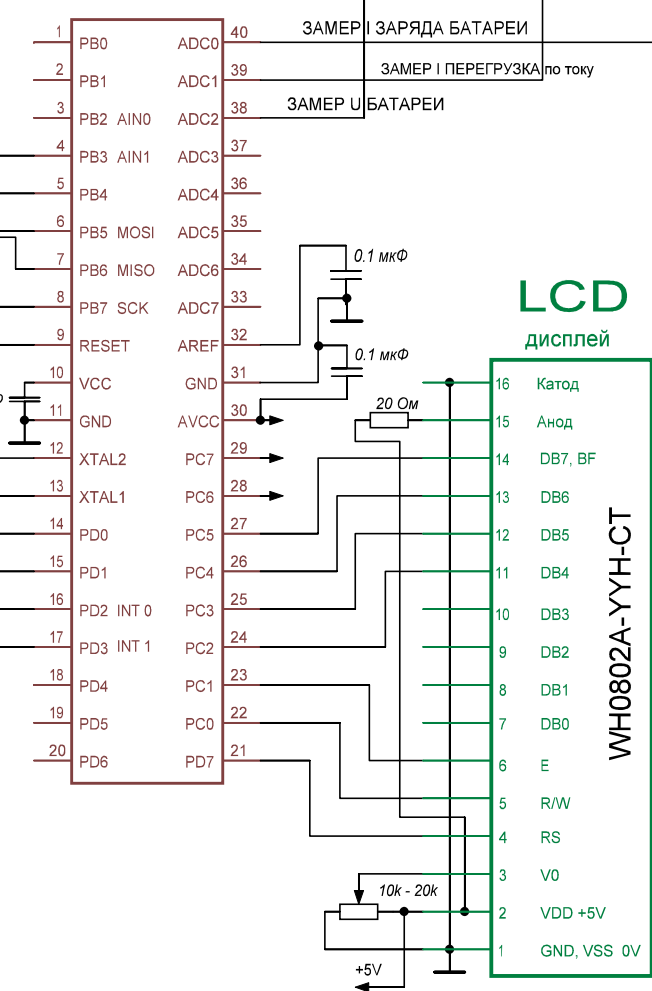

Сигнал для внешнего прерывания

Защитное реле отключения

Компаратор

ЭНКОДЕР

ATMEGA 16L

LCD дисплей

WH0802A-YYH-CT

10k - 20k

+5V