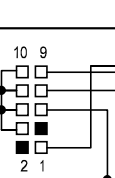

Сигнал для внешнего прерывания

Защитное реле отключения

Компаратор

ЭНКОДЕР

ATMEGA 16L

LCD дисплей

WH0802A-YYH-CT

10k - 20k