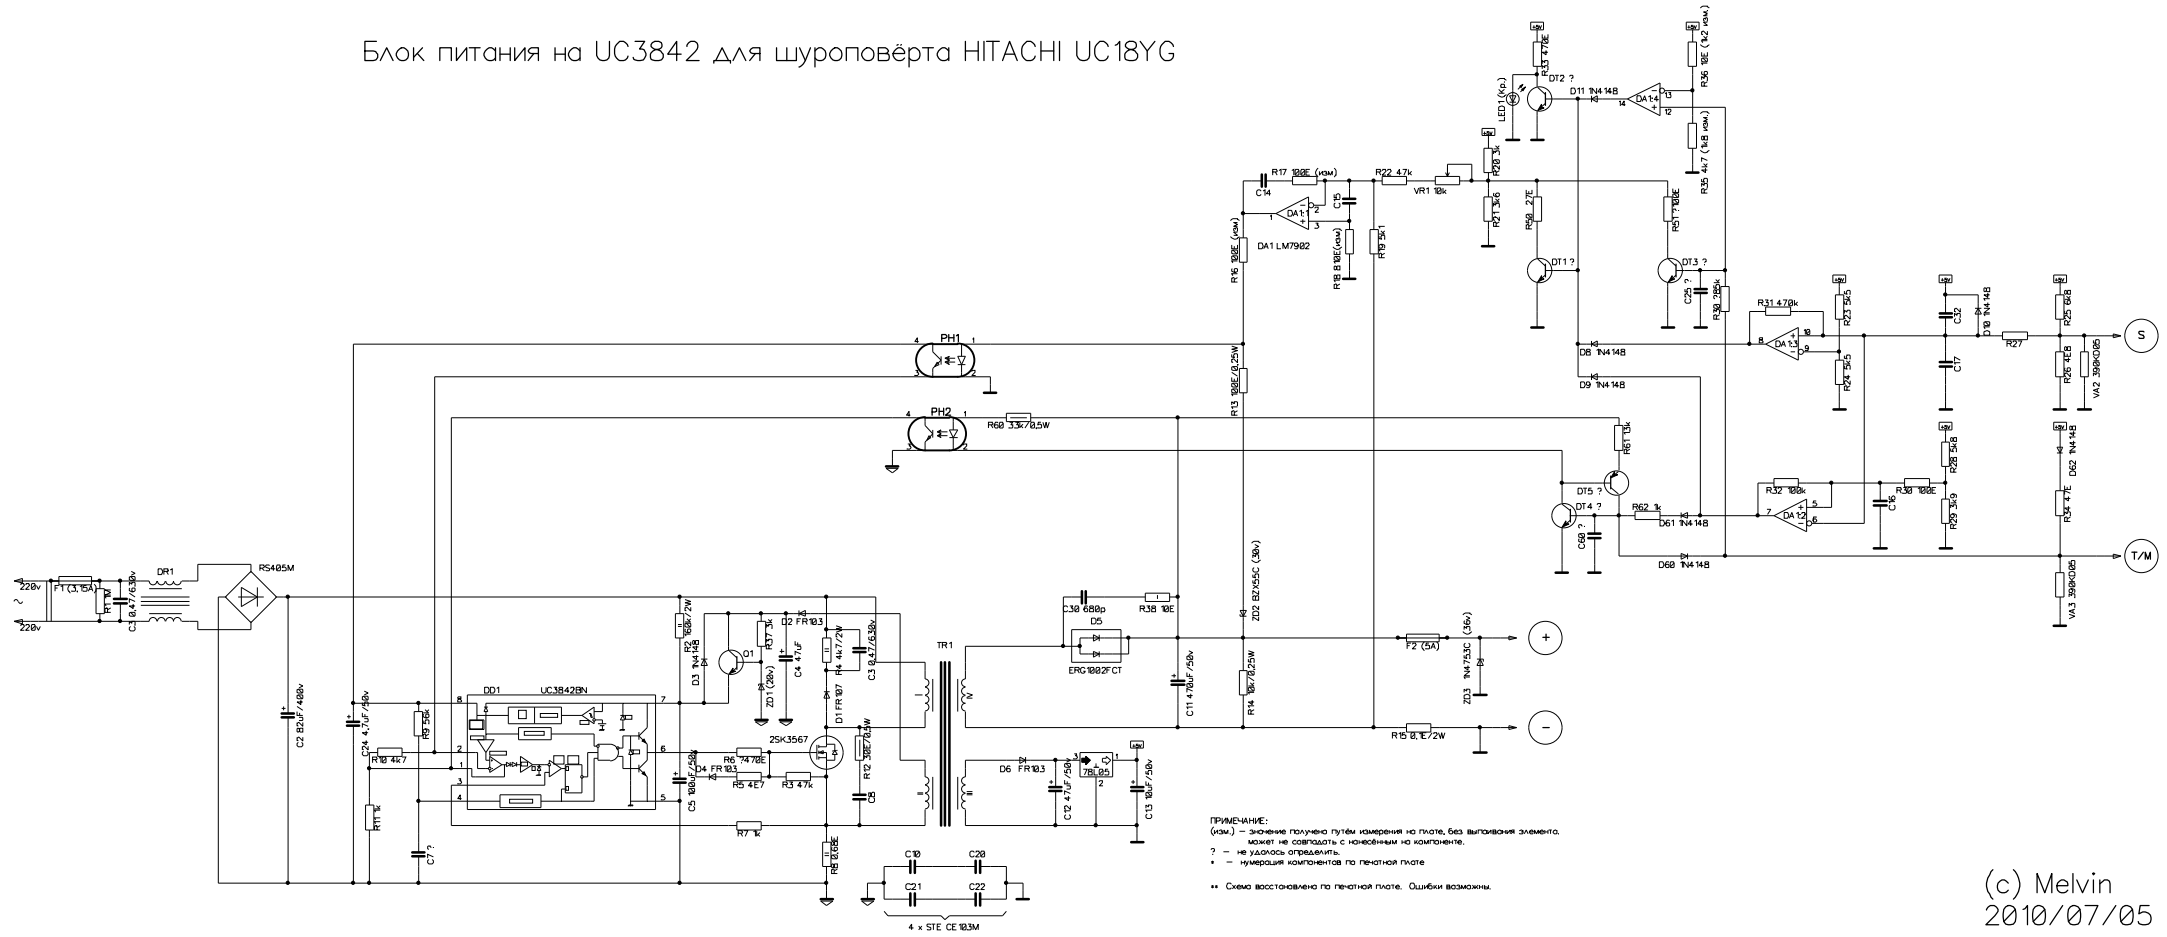

Блок питания на UC3842 для шуруповёрта HITACHI UC18YG

(c) Melvin
2010/07/05