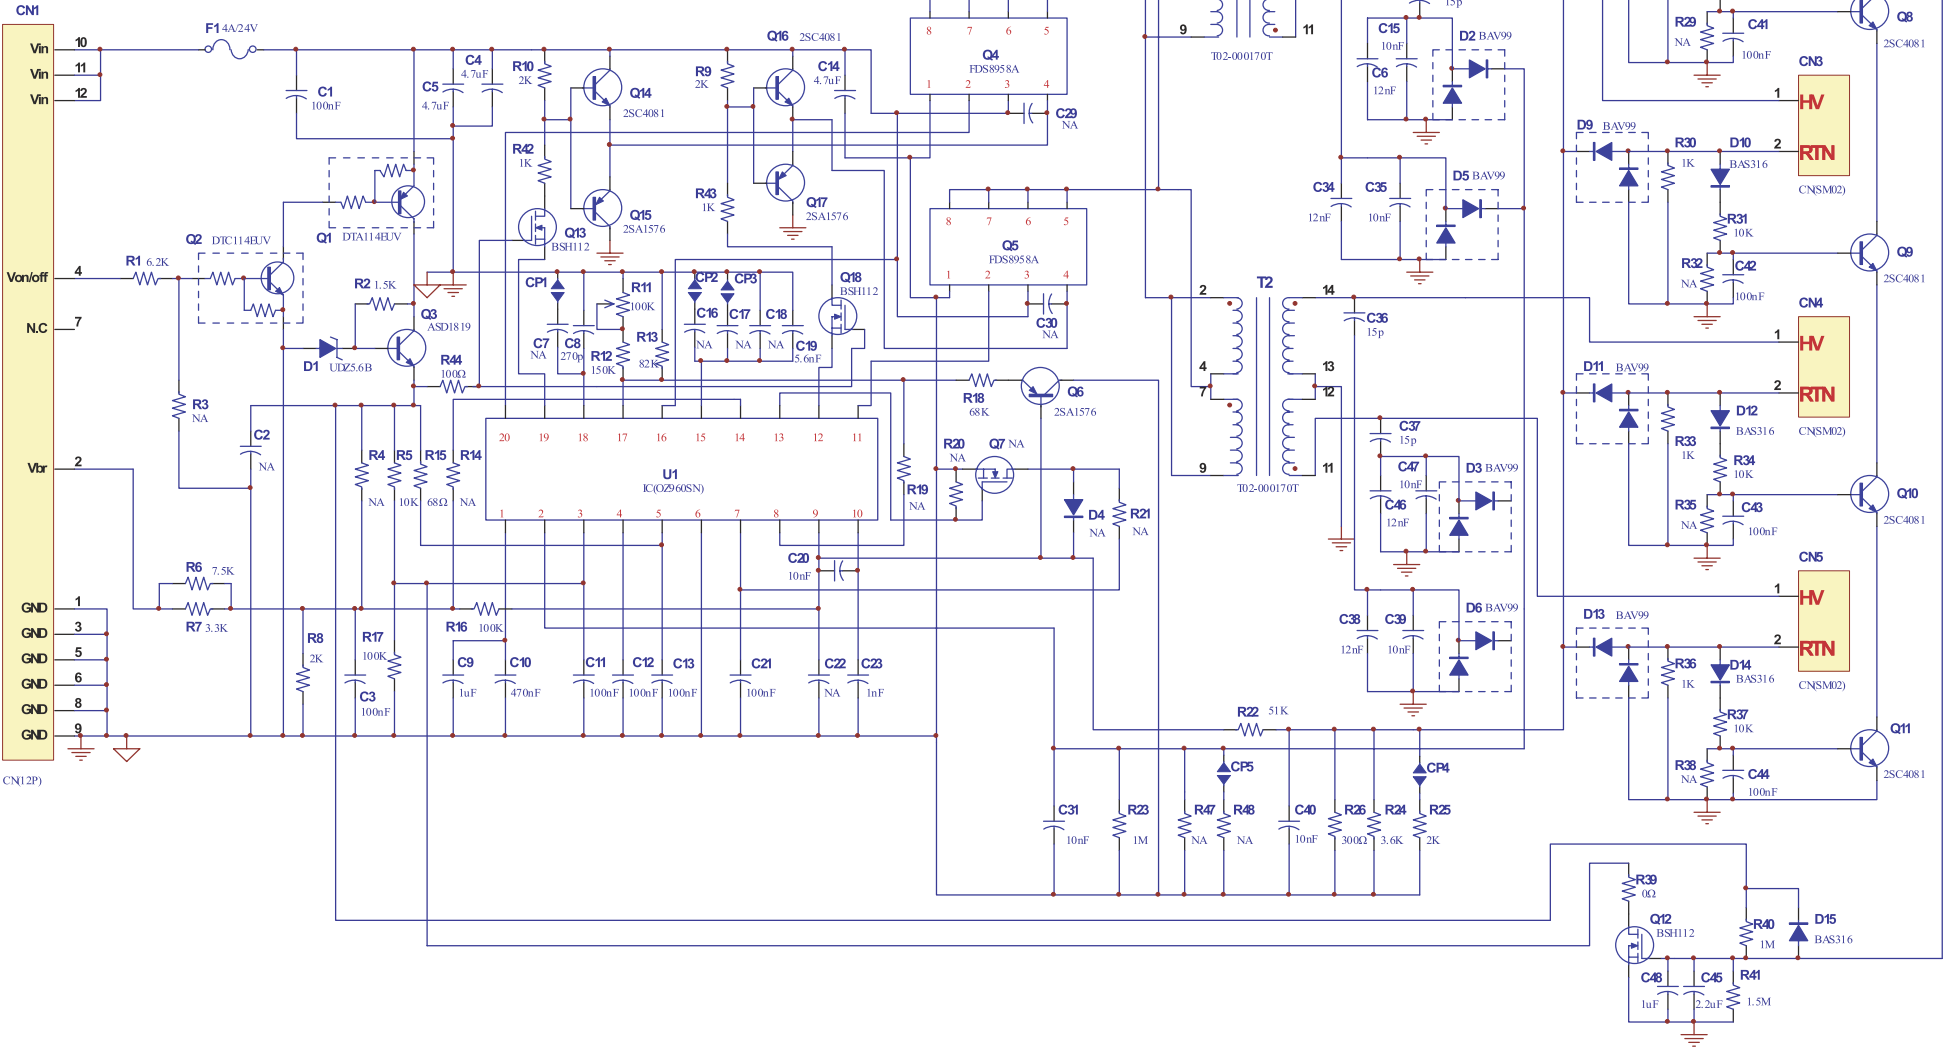

12507WR-12L(YEONHO)

(SM02B-BHSS-1-TB)